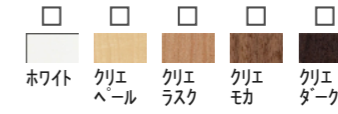

※商品は物件によって変更になることがあります(当社指定品)。※商品の色柄は印刷物のため実物とは異なります。※イメージ画像は参考です。実際の施工画像ではありません。

コンパクト&ローシルエットデザインがゆとりのトイレ空間を演出します。

ベージャ ハーモタイプ **オプション品**

便器 YBC-BL10SU/*
機能部 DT-BL113GU/*

■ 3Gグレード 機能表

グレード別機能	お掃除リフトアップ(手動)	フルオート便器洗浄(男子小洗浄なし)		
キレイ機能	パワーストリーム洗浄	女性専用レディスノズル	スッキリノズルシャッター	ノズルそうじ
	抗菌樹脂(ISO抗菌準拠)	鉢内スプレー	ノズルオートクリーニング	ノズル先端着脱
	キレイ便座	便フタワンタッチ着脱		
エコ機能	超節水ECO5	スーパー節電	ワンタッチ節電(8h)	電源スイッチ
洗浄機能	おしり洗浄(泡ジェット洗浄)	ビデ洗浄(泡沫ソフト)	おしりワイド洗浄	おしりマッサージ洗浄
	ワイドビデ洗浄	ノズル位置調節		
快適機能	Wパワー脱臭	暖房便座	リモコン	スローダウン便座
	便座ヒーターオートOFF	着座センサー	点字対応	

カラー

☐ ピュアホワイト ☐ オフホワイト ☐ ピンク ☐ ブルーグレー

■ 壁リモコン

※各写真・イラストはイメージです。

キレイ機能

アクアセラミック

従来の衛生陶器ではできなかった「ガンコな水アカ」も「汚物」もどちらも落とせる、お掃除ラクラクな衛生陶器です。

パワーストリーム洗浄

強力な水流が便器鉢内のすみずみまで回り、少ない水でもしっかり汚れを洗い流します。

フチレス形状

便器のフチを丸ごとなくし、サッとひと拭き、お掃除ラクラクです。

お掃除ラクラク

お掃除リフトアップ

真上に持ち上がるので、汚れが入り込みやすい便器とのすき間汚れが拭き取れて、気になるにおいも軽減できます。

キレイ便座

汚れが入りやすい便座のつぎ目がありません。さらに便座裏は防汚素材で、汚れてもサッとひと拭き、お掃除ラクラク。

トイレ手洗 コフレスリム(壁付)

コンパクトでも掃除道具が収納できる。狭いトイレ空間を充実活用できます。

紙巻器

棚付2連紙巻器 CF-AA64KU/*

タオルリング

タオルリング(メッキ) KF-AA70C

しっかりエコ

「超節水ECO5トイレ」なら、大13L便器と比べ約**69%**、大8L便器と比べ約**49%**節水できます。

停電対応

停電の際も手動で洗浄することができます。

鉢内スプレー

便器の表面を濡らし、汚物汚れをつきにくくするのでお掃除もラクラク。

※写真はイメージです。便器形状により塗布範囲が異なる場合があります。

コンパクトなフォルム

前出寸法を720mmに抑え、曲線を生かしたデザインとすることでコンパクトなフォルムを実現しました。